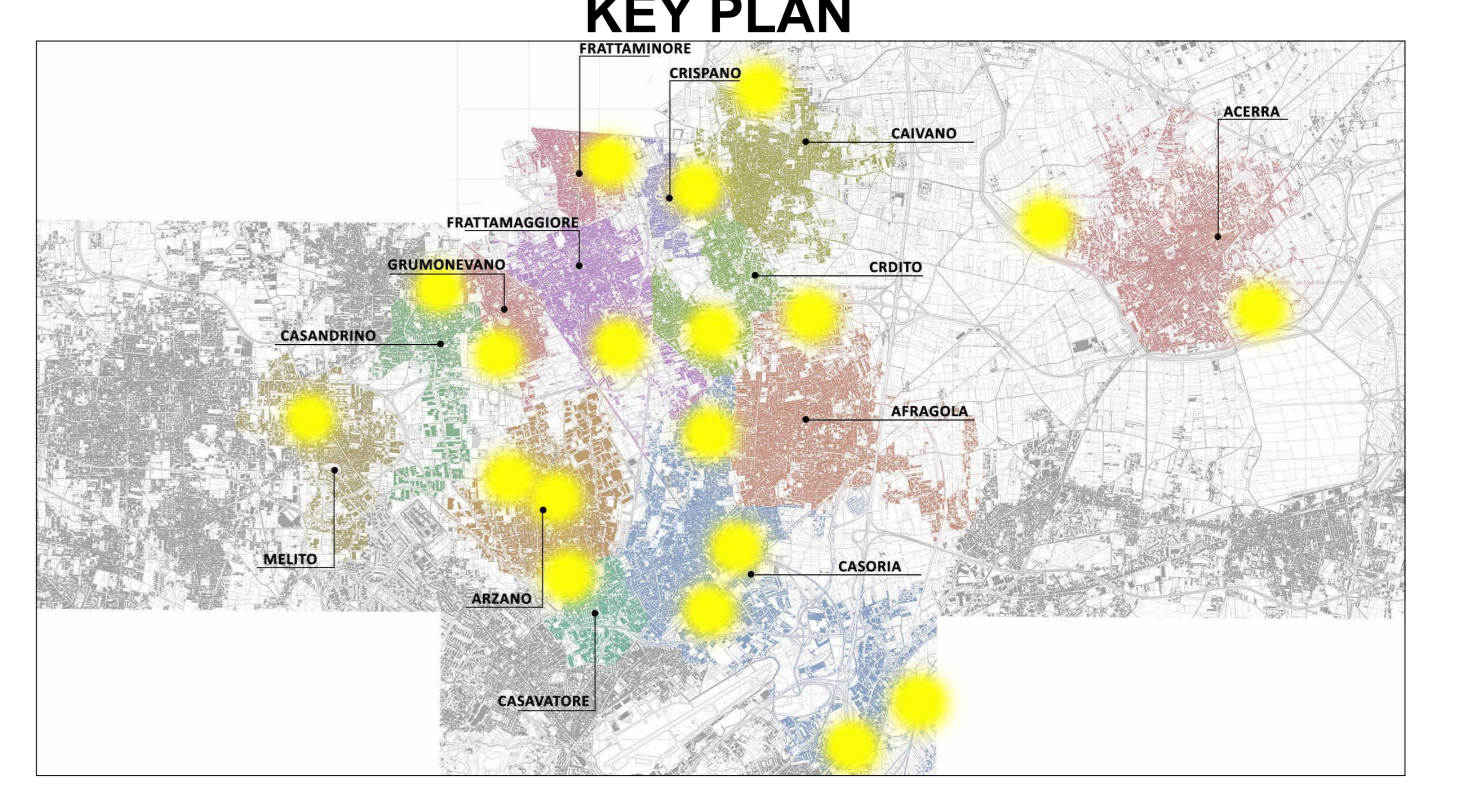

LEGENDA SIMBOLI

Quote lineari
Quote almetriche in pianta
Quote almetriche in sezione / prospetto
Riferimento dettaglio in altro elaborato
Confine lotto

Lettera di identificazione della sezione
Etichette materiali / finiture di progetto
Cono ottico
Ingresso principale
Uscita di sicurezza
Arbusti esistenti
Arbusti di progetto

PROGETTO ESECUTIVO

Appalto integrato sulla base del progetto di fattibilità tecnica ed economica "Smart City Napoli Nord - Piani Urbani Integrati - M5C2 - I.2.2" CIG 972653946C CUP H43I220002006 - CUP H43I2200030006

RTI

OPUS COSTRUZIONI S.P.A.
Capogruppo
P.IVA: 0350302082
Via Campana 233, Pizzardi

ARCHIVOLTO SRL
Mandatari
P.IVA: 0714848031
Via G. P. Cabanila, Napoli

RUP
Arch. Pasquale Imbema

RTP
SAG ARCHITETTURA SRLS
P.IVA: 0350302082
Sede legale: Via Pasquale 66, Napoli

MASCOLO INGEGNERIA SRL
P.IVA: 982611215
Sede legale: Via Garibaldi 18, Cociano

ELECTA SRL
P.IVA: 9002012111
Sede legale: Via Principe di Piemonte 100, Roccaraino

COMUNE DI CARDITO
Città Metropolitana di Napoli

PROGETTO ARCHITETTONICO (Cardito Via Biagio LoFredo)

Pianta piano terra

REVISIONE	DESCRIZIONE	DATA	APPROVATO DA
01	Integrazione rapporto di validazione	Giugno 2024	
02	Prima emissione	Aprile 2024